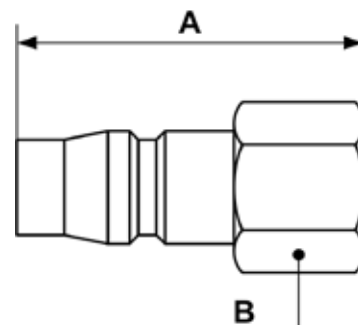

## CONECTORES PARA ENCHUFES RÁPIDOS - ORP 08

Conector rosca hembra

Perfil : ASIAN

Ø de pasaje  
8 mm

Referencia	Roscado	Dim. A (mm)	Dim. B (mm)
ORP 086111	R1/4	38	17
ORP 086112	R3/8	38	21